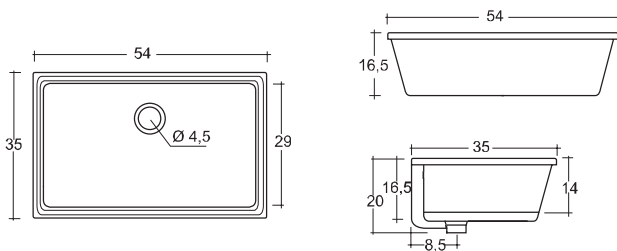

City cm. 54x35

SOTTOPIANO

City sottopiano

UNDERTOP BASIN

SM Ceramiche 12

CITY54x35

Lavabo sottopiano con troppieno

City cm. 54x35

Undertop basin cm. 54x35

City with over flow